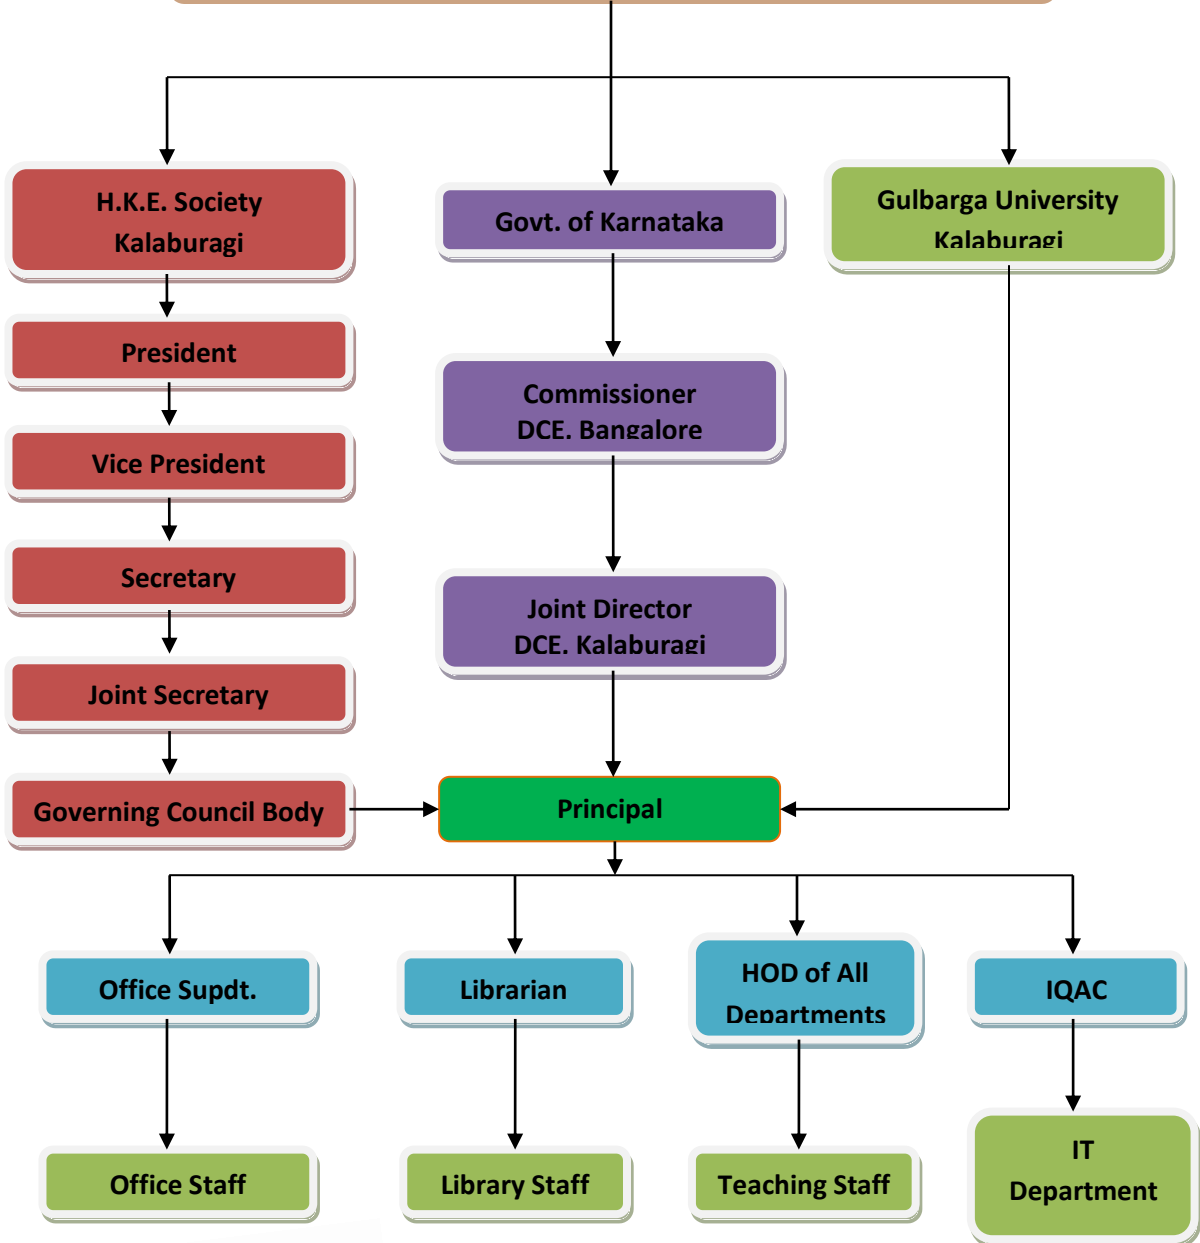

ಹೈದರಾಬಾದ ಕರ್ನಾಟಕ ಶಿಕ್ಷಣ ಸಂಸ್ಥೆಯ  
**ಎಸ್. ಎಸ್. ಮರಗೋಲ ಕಲಾ, ವಿಜ್ಞಾನ  
 ಮತ್ತು ವಾಣಿಜ್ಯ ಮಹಾವಿದ್ಯಾಲಯ**  
 ಶಹಾಬಾದ - 585 228 - ಜಿ. ಕಲಬುರಗಿ  
 (ಗುಲಬರ್ಗಾ ವಿಶ್ವವಿದ್ಯಾಲಯದ ಸಂಲಗ್ನತೆ ಪಡೆದ)  
 ನ್ಯಾಕ ಬಿ ಗ್ರೇಡ ಮಾನ್ಯತೆ

Hyderabad Karnataka Education Society's  
**S. S. Margol College of Arts,  
 Science & Commerce**  
 SHAHABAD - 585 228 - Dist. Kalaburagi  
 (Affiliated to Gulbarga University, Kalaburagi)  
 NAAC ACCREDITED – B COLLEGE

## Organization & Management Structure

*Bellar*  
 PRINCIPAL  
 H.K.E.S. S.S. Margol College  
 of Arts, Science & Commerce,  
 SHAHABAD-585 228